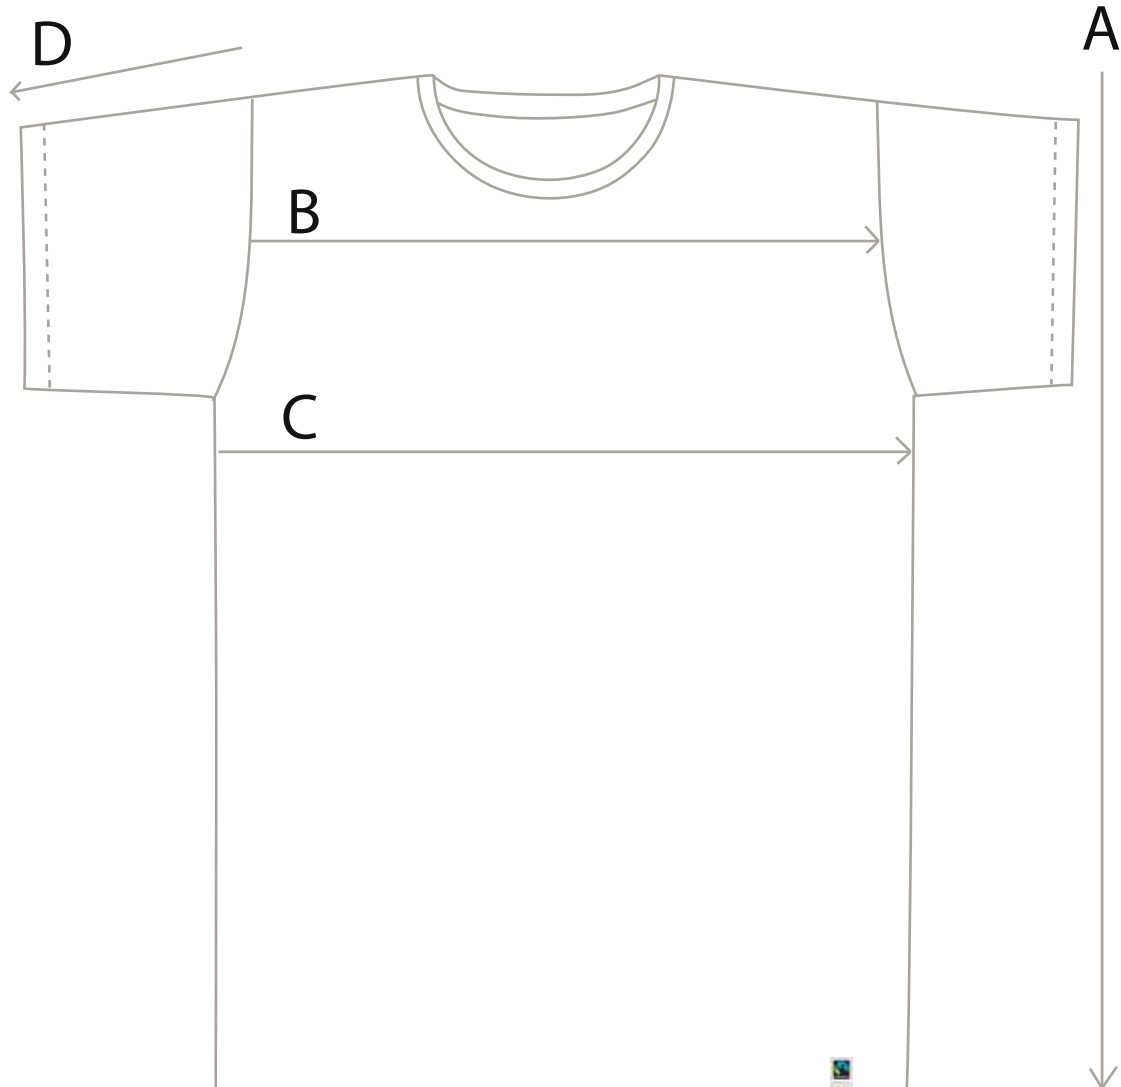

ORIAS MÅTTABELL

Ett vävt fairtrade märke sitter längst ner på tröjan.

150215

		XS	S	M	L	XL	XXL	3XL
A	Längd	62	66	70	75	79	83	87
B	Bröst	39	43	46	50	54	58	61
C	Vidd	46	49	53	57	61	64	68
D	Ärmlängd	15	17	18	19	20	22	24