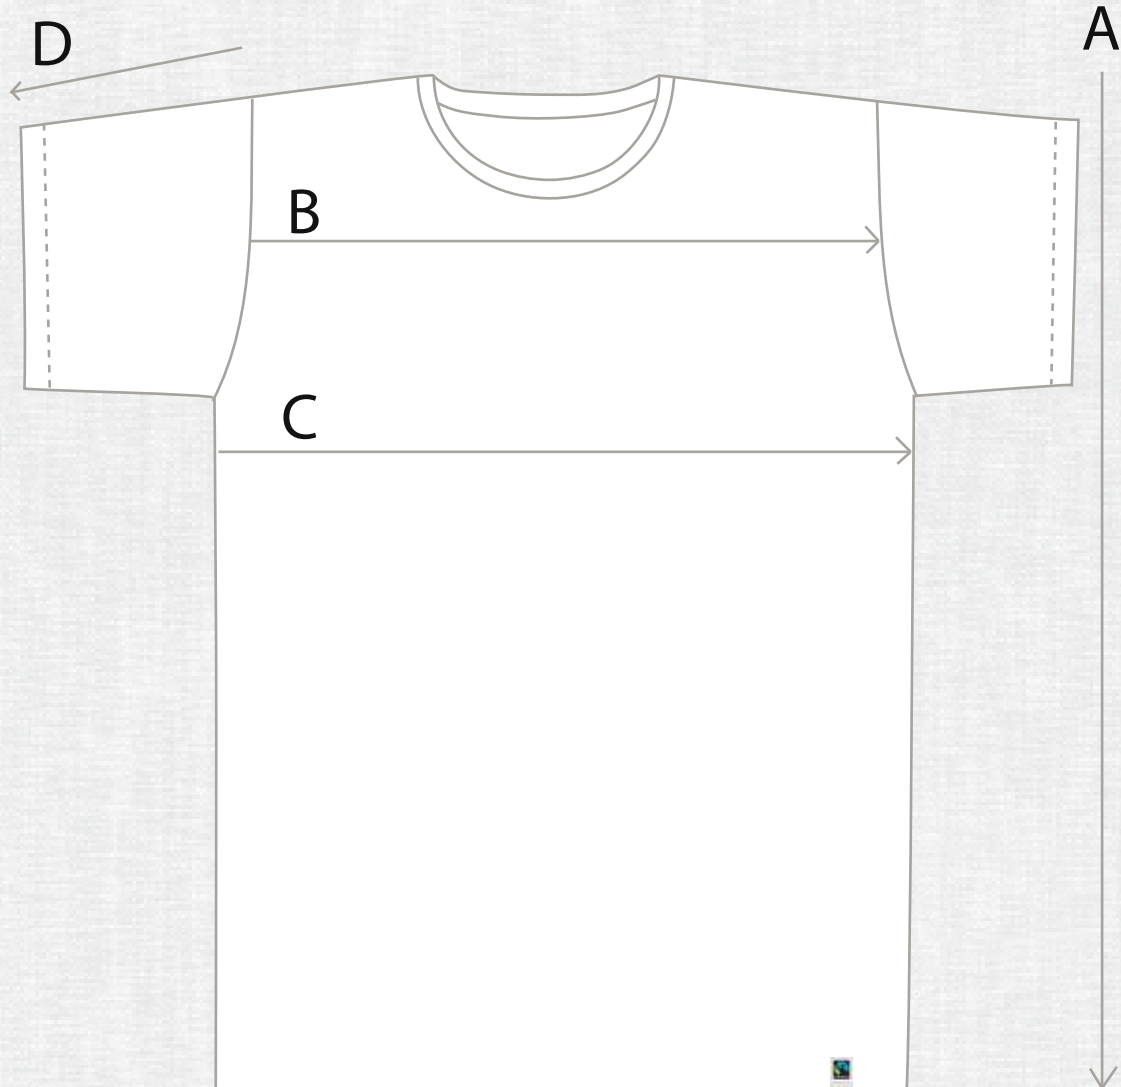

ORIAS MÅTTABELL

Ett vävt fairtrade märke sitter längst ner på tröjan.

150215

		XS	S	M	L	XL	XXL	3XL
A	Längd	62	66	70	75	79	83	87
B	Bröst	39	43	46	50	54	58	61
C	Vidd	46	49	53	57	61	64	68
D	Ärmlängd	15	17	18	19	20	22	24